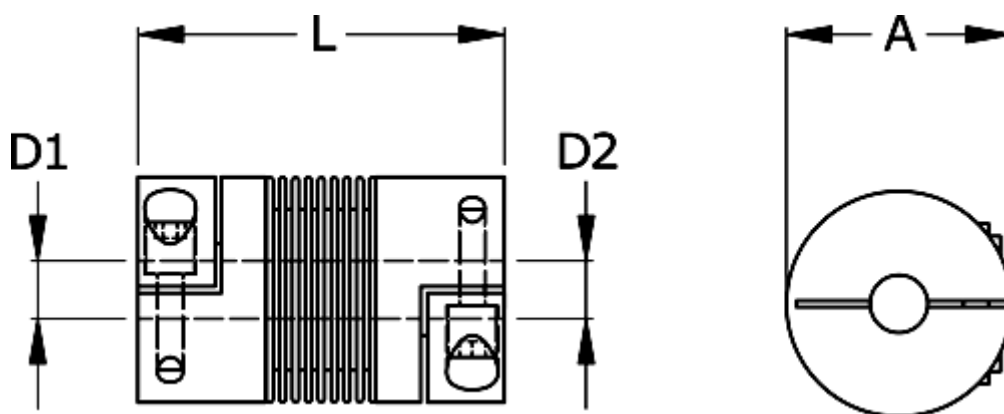

Varenummer: 3330408001686070
Beskrivelse: Metalbælgkobling type 4 str.800
Længde 168 mm, boring 60/70 mm

Mål

A	= 157
D1	= 60
D2	= 70
L	= 168
Nom. moment NM (Tkn)	= 800